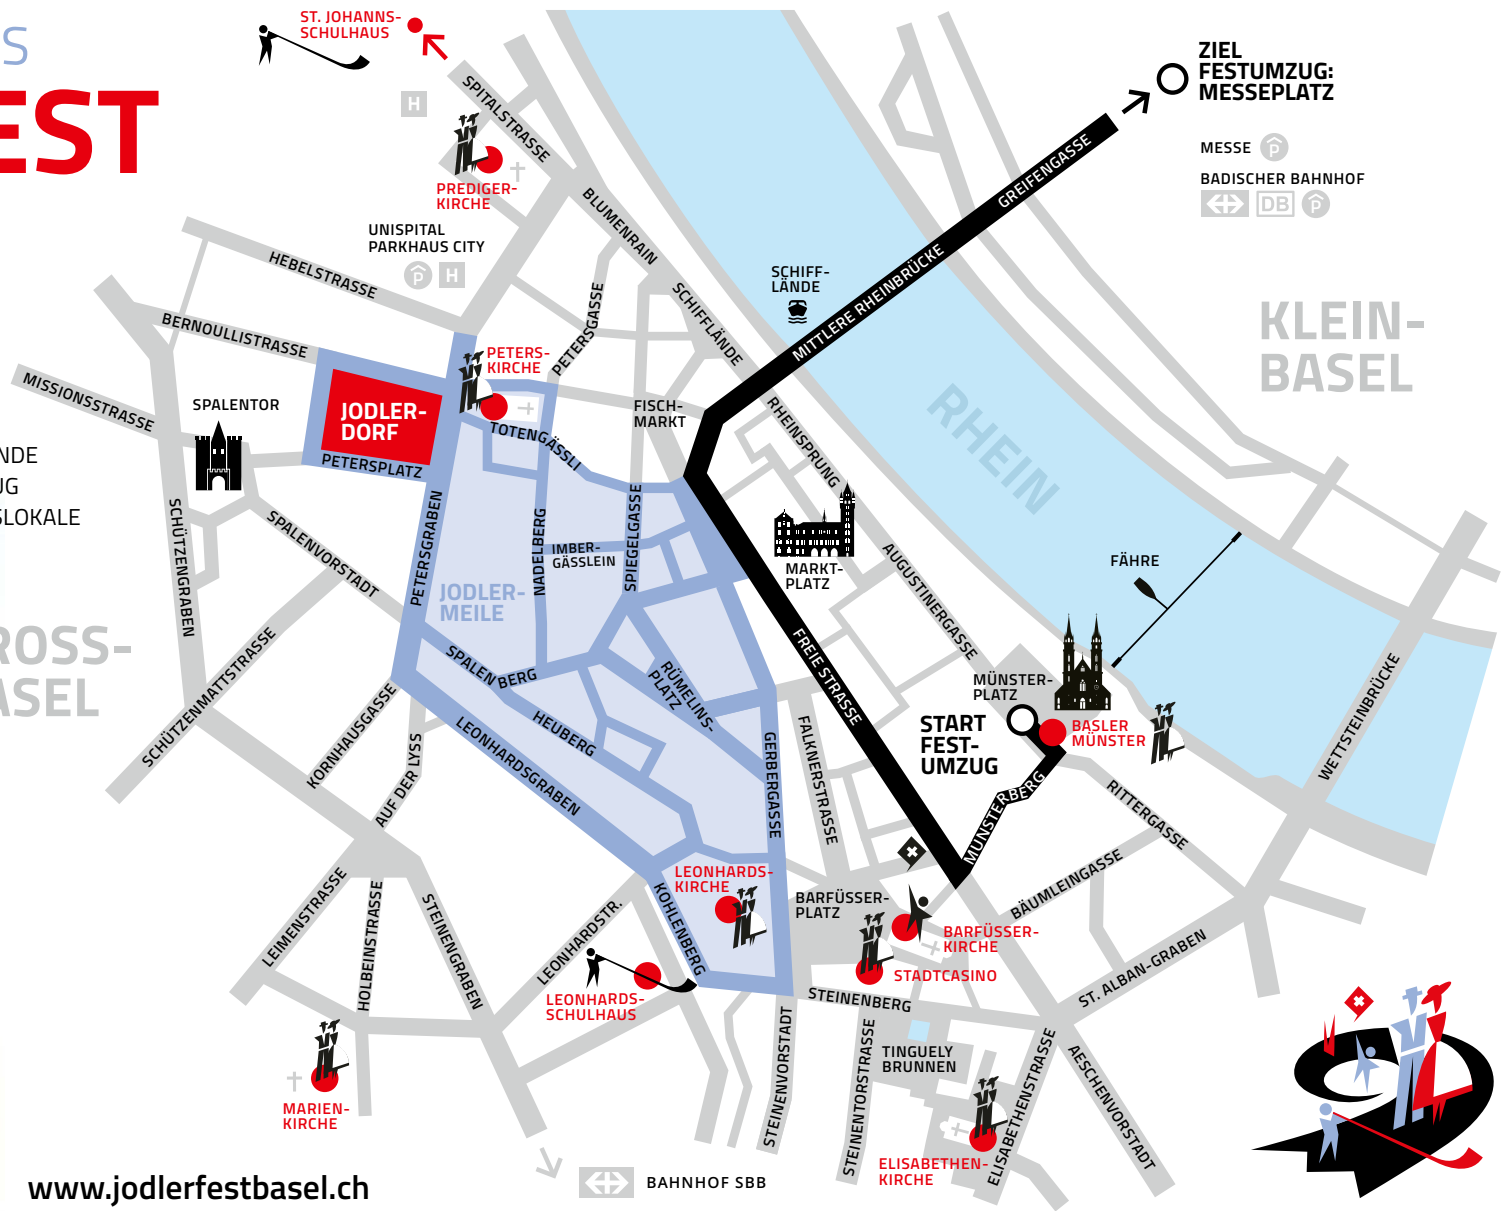

31. EIDGENÖSSISCHES JODLERFEST BASEL

25.–27. JUNI 2021

- FESTGELÄNDE
- FESTUMZUG
- VORTRAGSLOKALE

GROSS-BASEL

www.jodlerfestbasel.ch

Version 04.03.2021