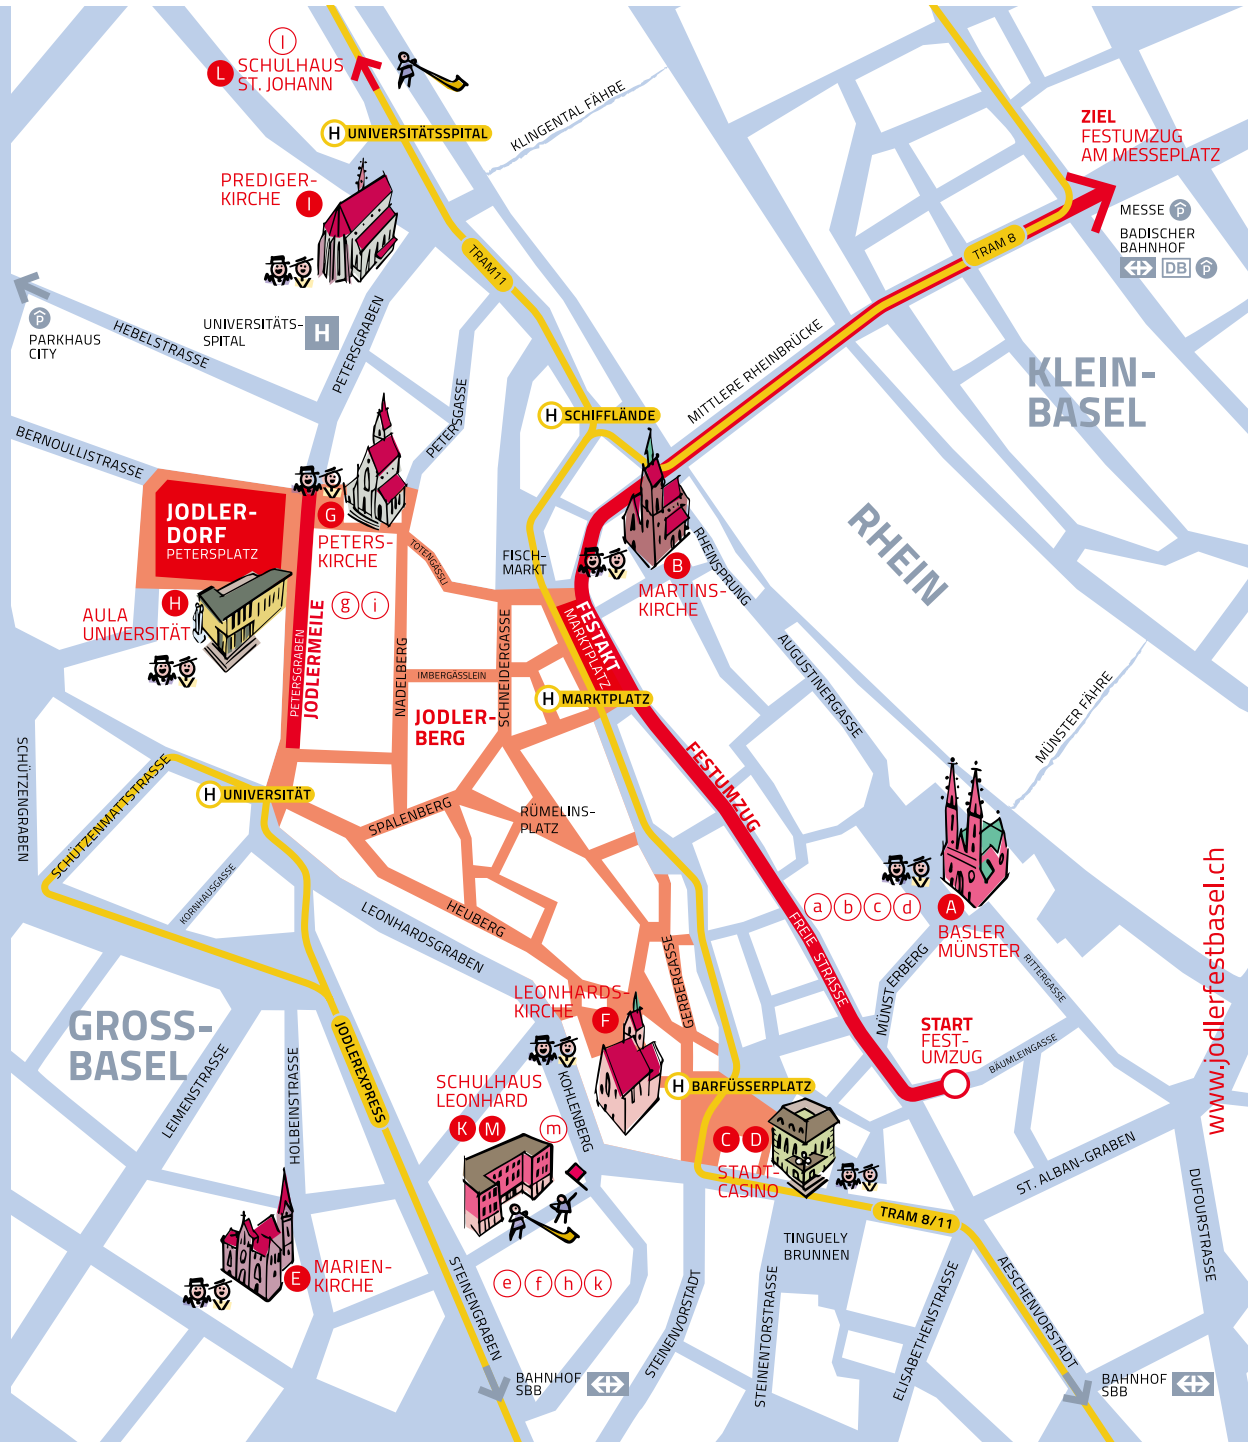

32. EIDGENÖSSISCHES
JODLERFEST BASEL

26. – 28. JUNI 2026

- EINSINGLOKALE
- VORTRAGSLOKALE
- HAUPTAKTIVITÄTEN
- JODLERBERG
- ÖV LINIEN
- HALTESTELLEN

www.jodlerfestbasel.ch