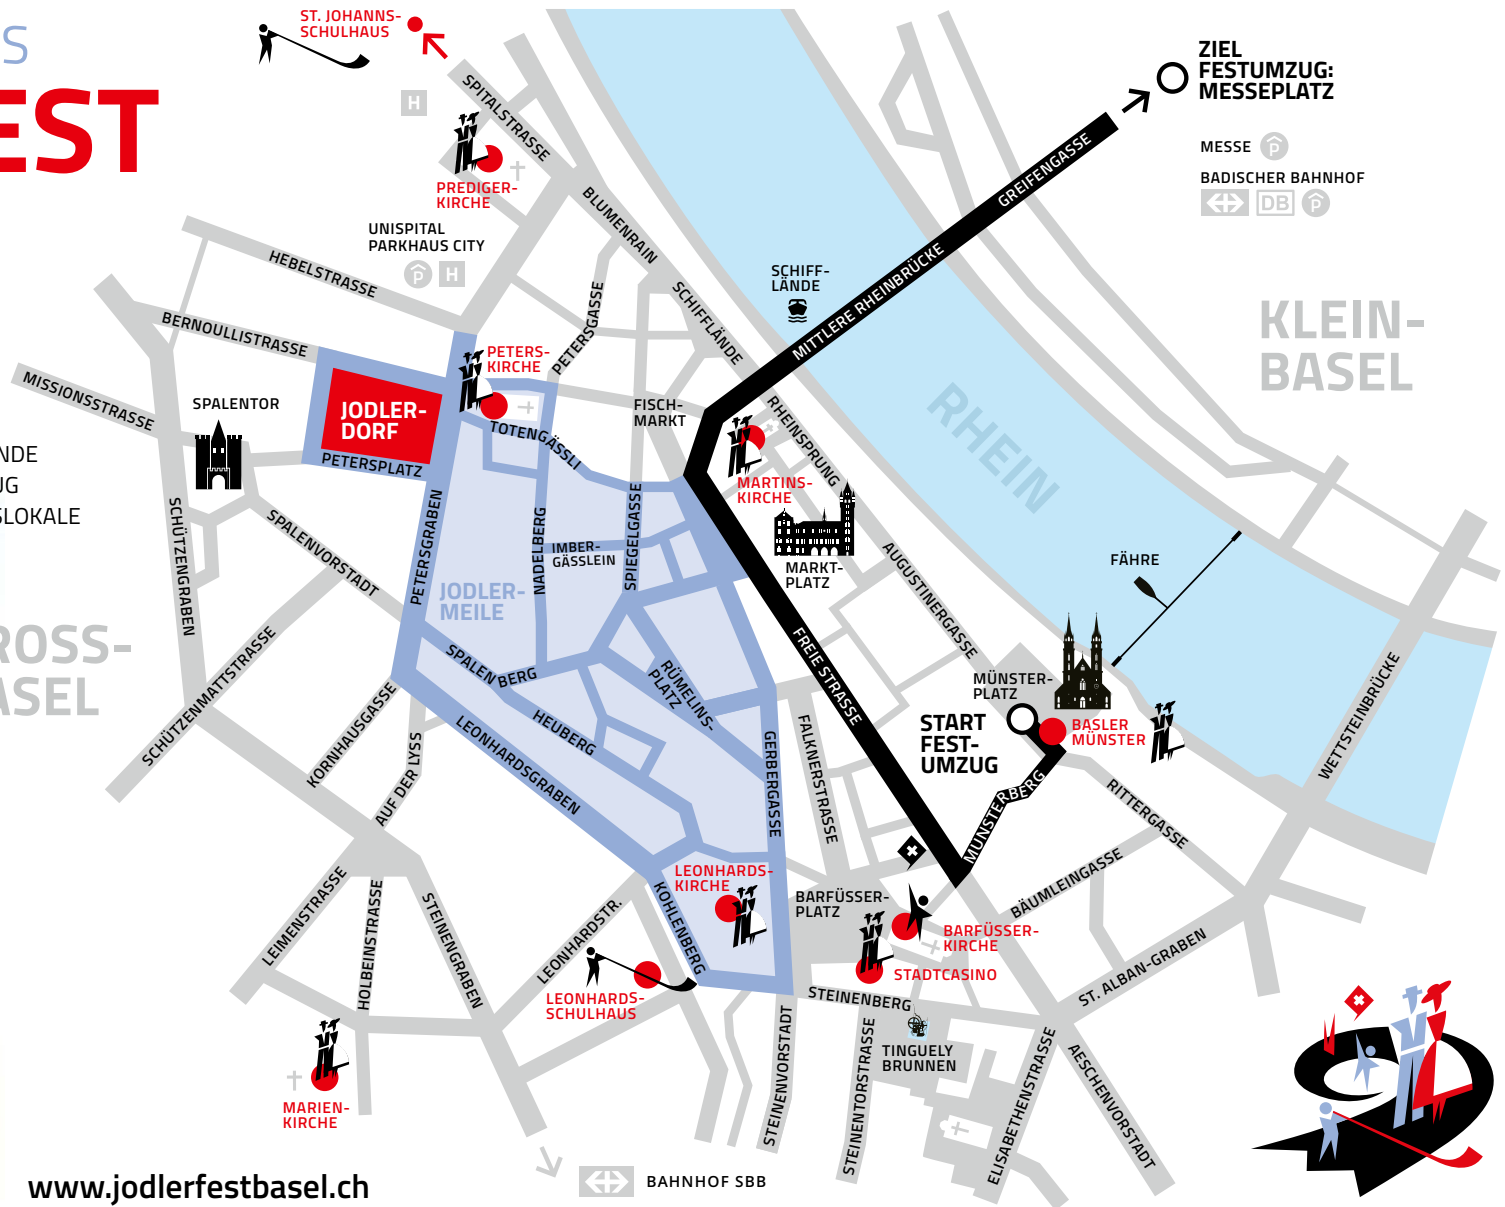

# 32. EIDGENÖSSISCHES JODLERFEST BASEL

26.–28. JUNI 2026

- FESTGELÄNDE
- FESTUMZUG
- VORTRAGSLOKALE

GROSS-BASEL

[www.jodlerfestbasel.ch](http://www.jodlerfestbasel.ch)

Stand Januar 2025 (Änderungen vorbehalten)