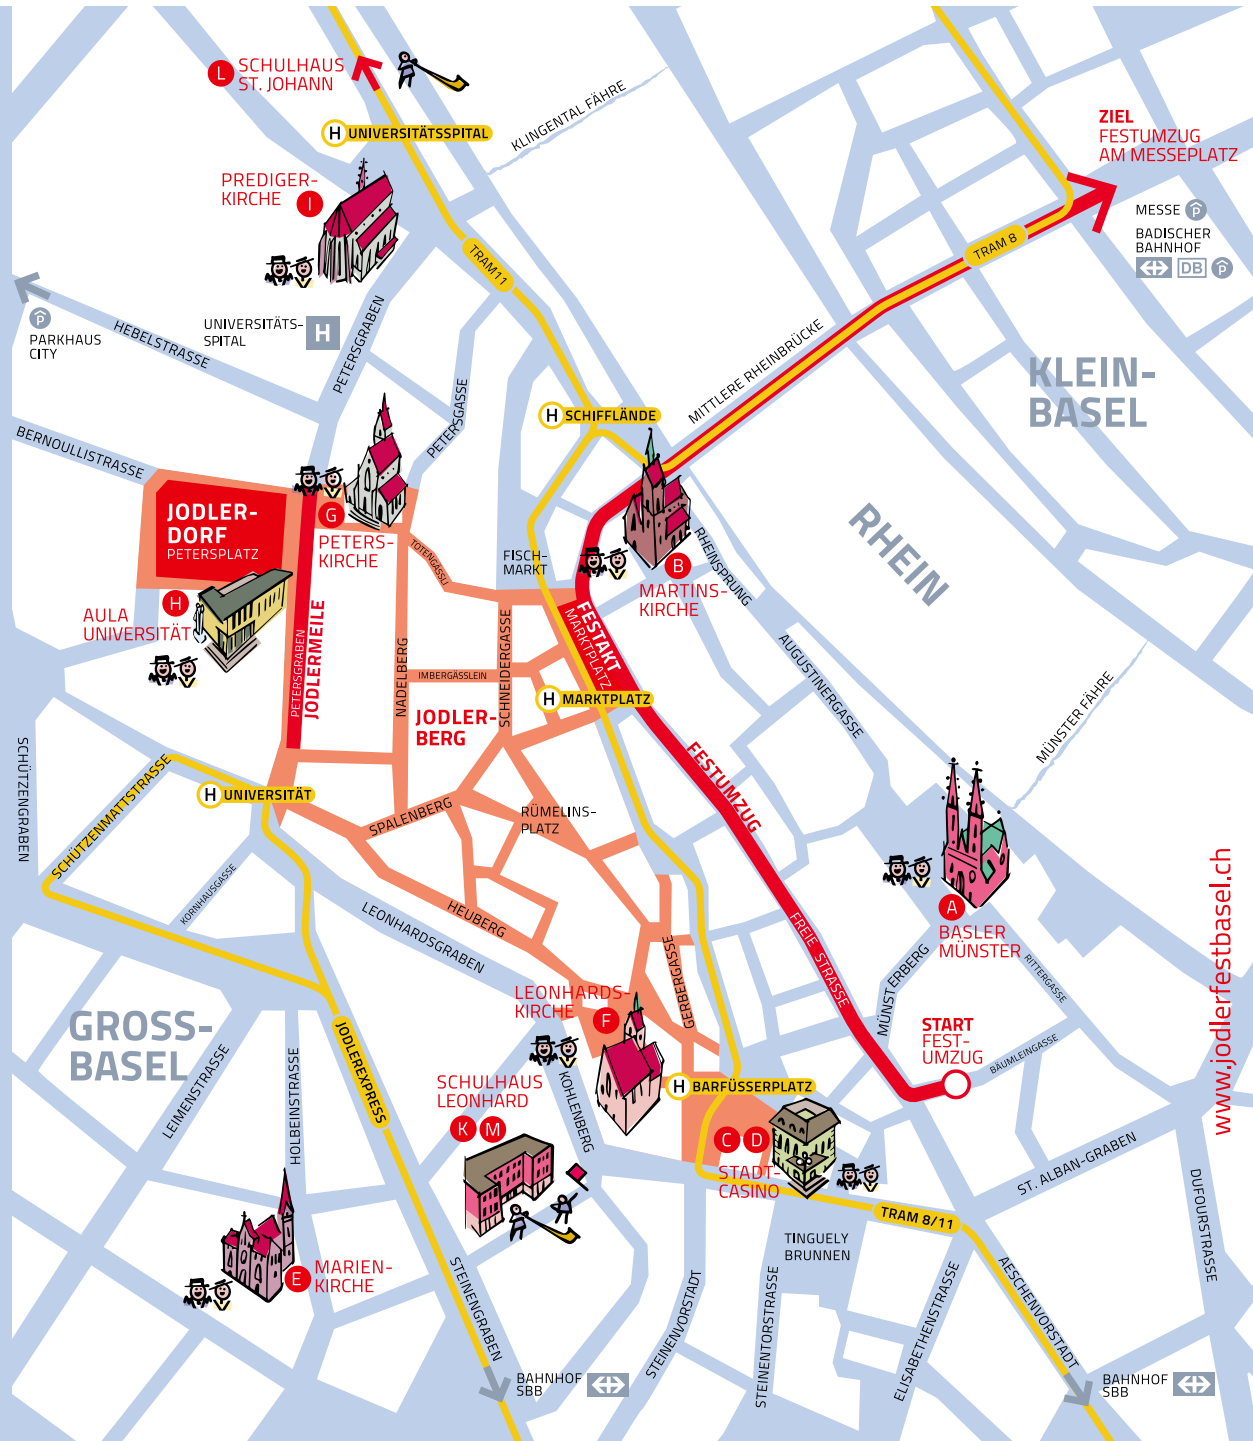

32. EIDGENÖSSISCHES 26. – 28. JUNI 2026
JODLERFEST BASEL

- VORTRAGSLOKALE
- HAUPTAKTIVITÄTEN
- JODLERBERG
- ÖV LINIEN
- HALTESTELLEN

www.jodlerfestbasel.ch