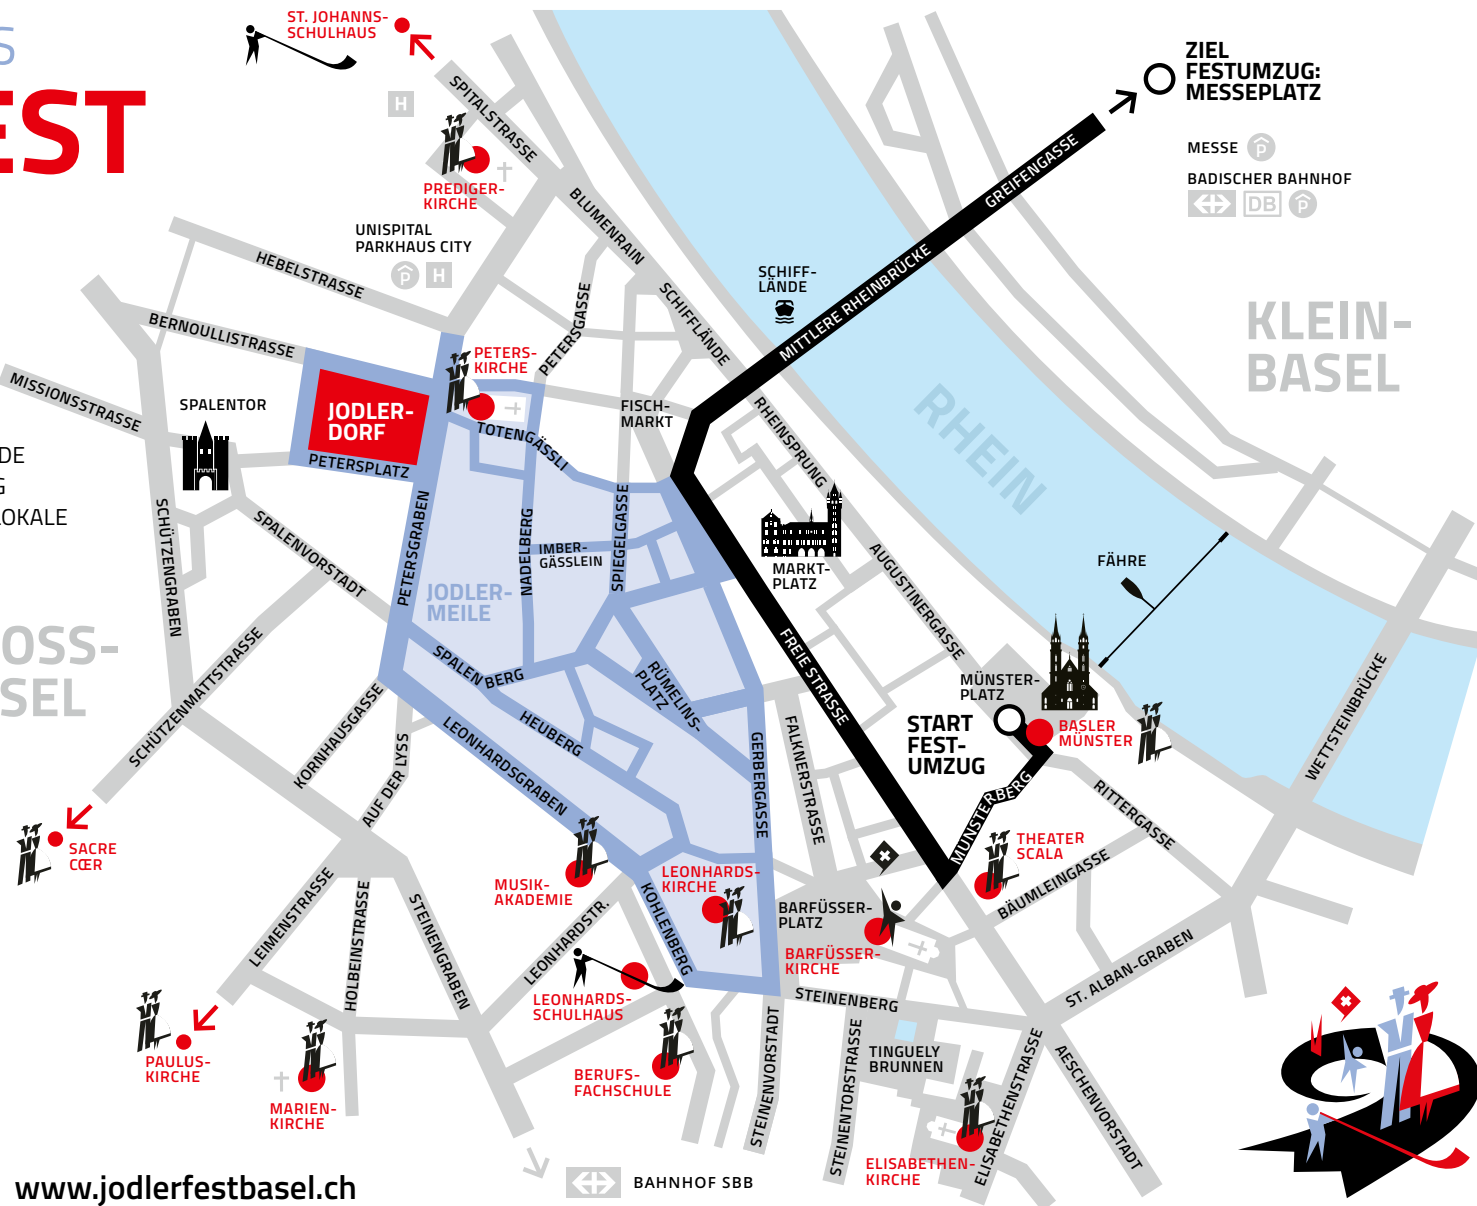

31. EIDGENÖSSISCHES JODLERFEST BASEL

25.–27. JUNI 2021

- FESTGELÄNDE
- FESTUMZUG
- VORTRAGSLOKALE

GROSS-BASEL

www.jodlerfestbasel.ch